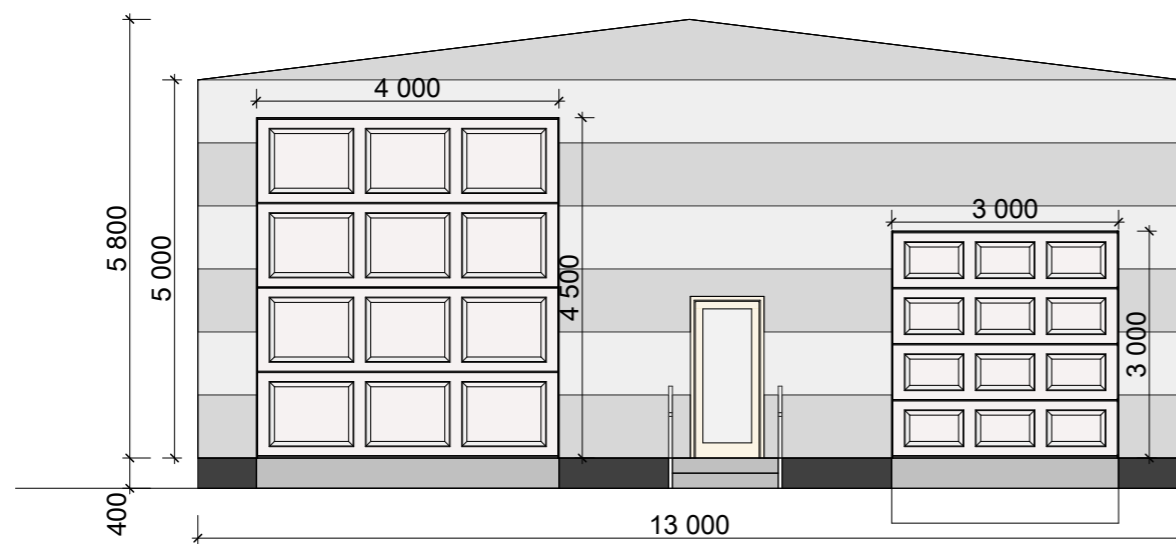

Автомойка 13 x 24 м.

План

Общая площадь 301,0 м²

Фасад

Разрез 1-1