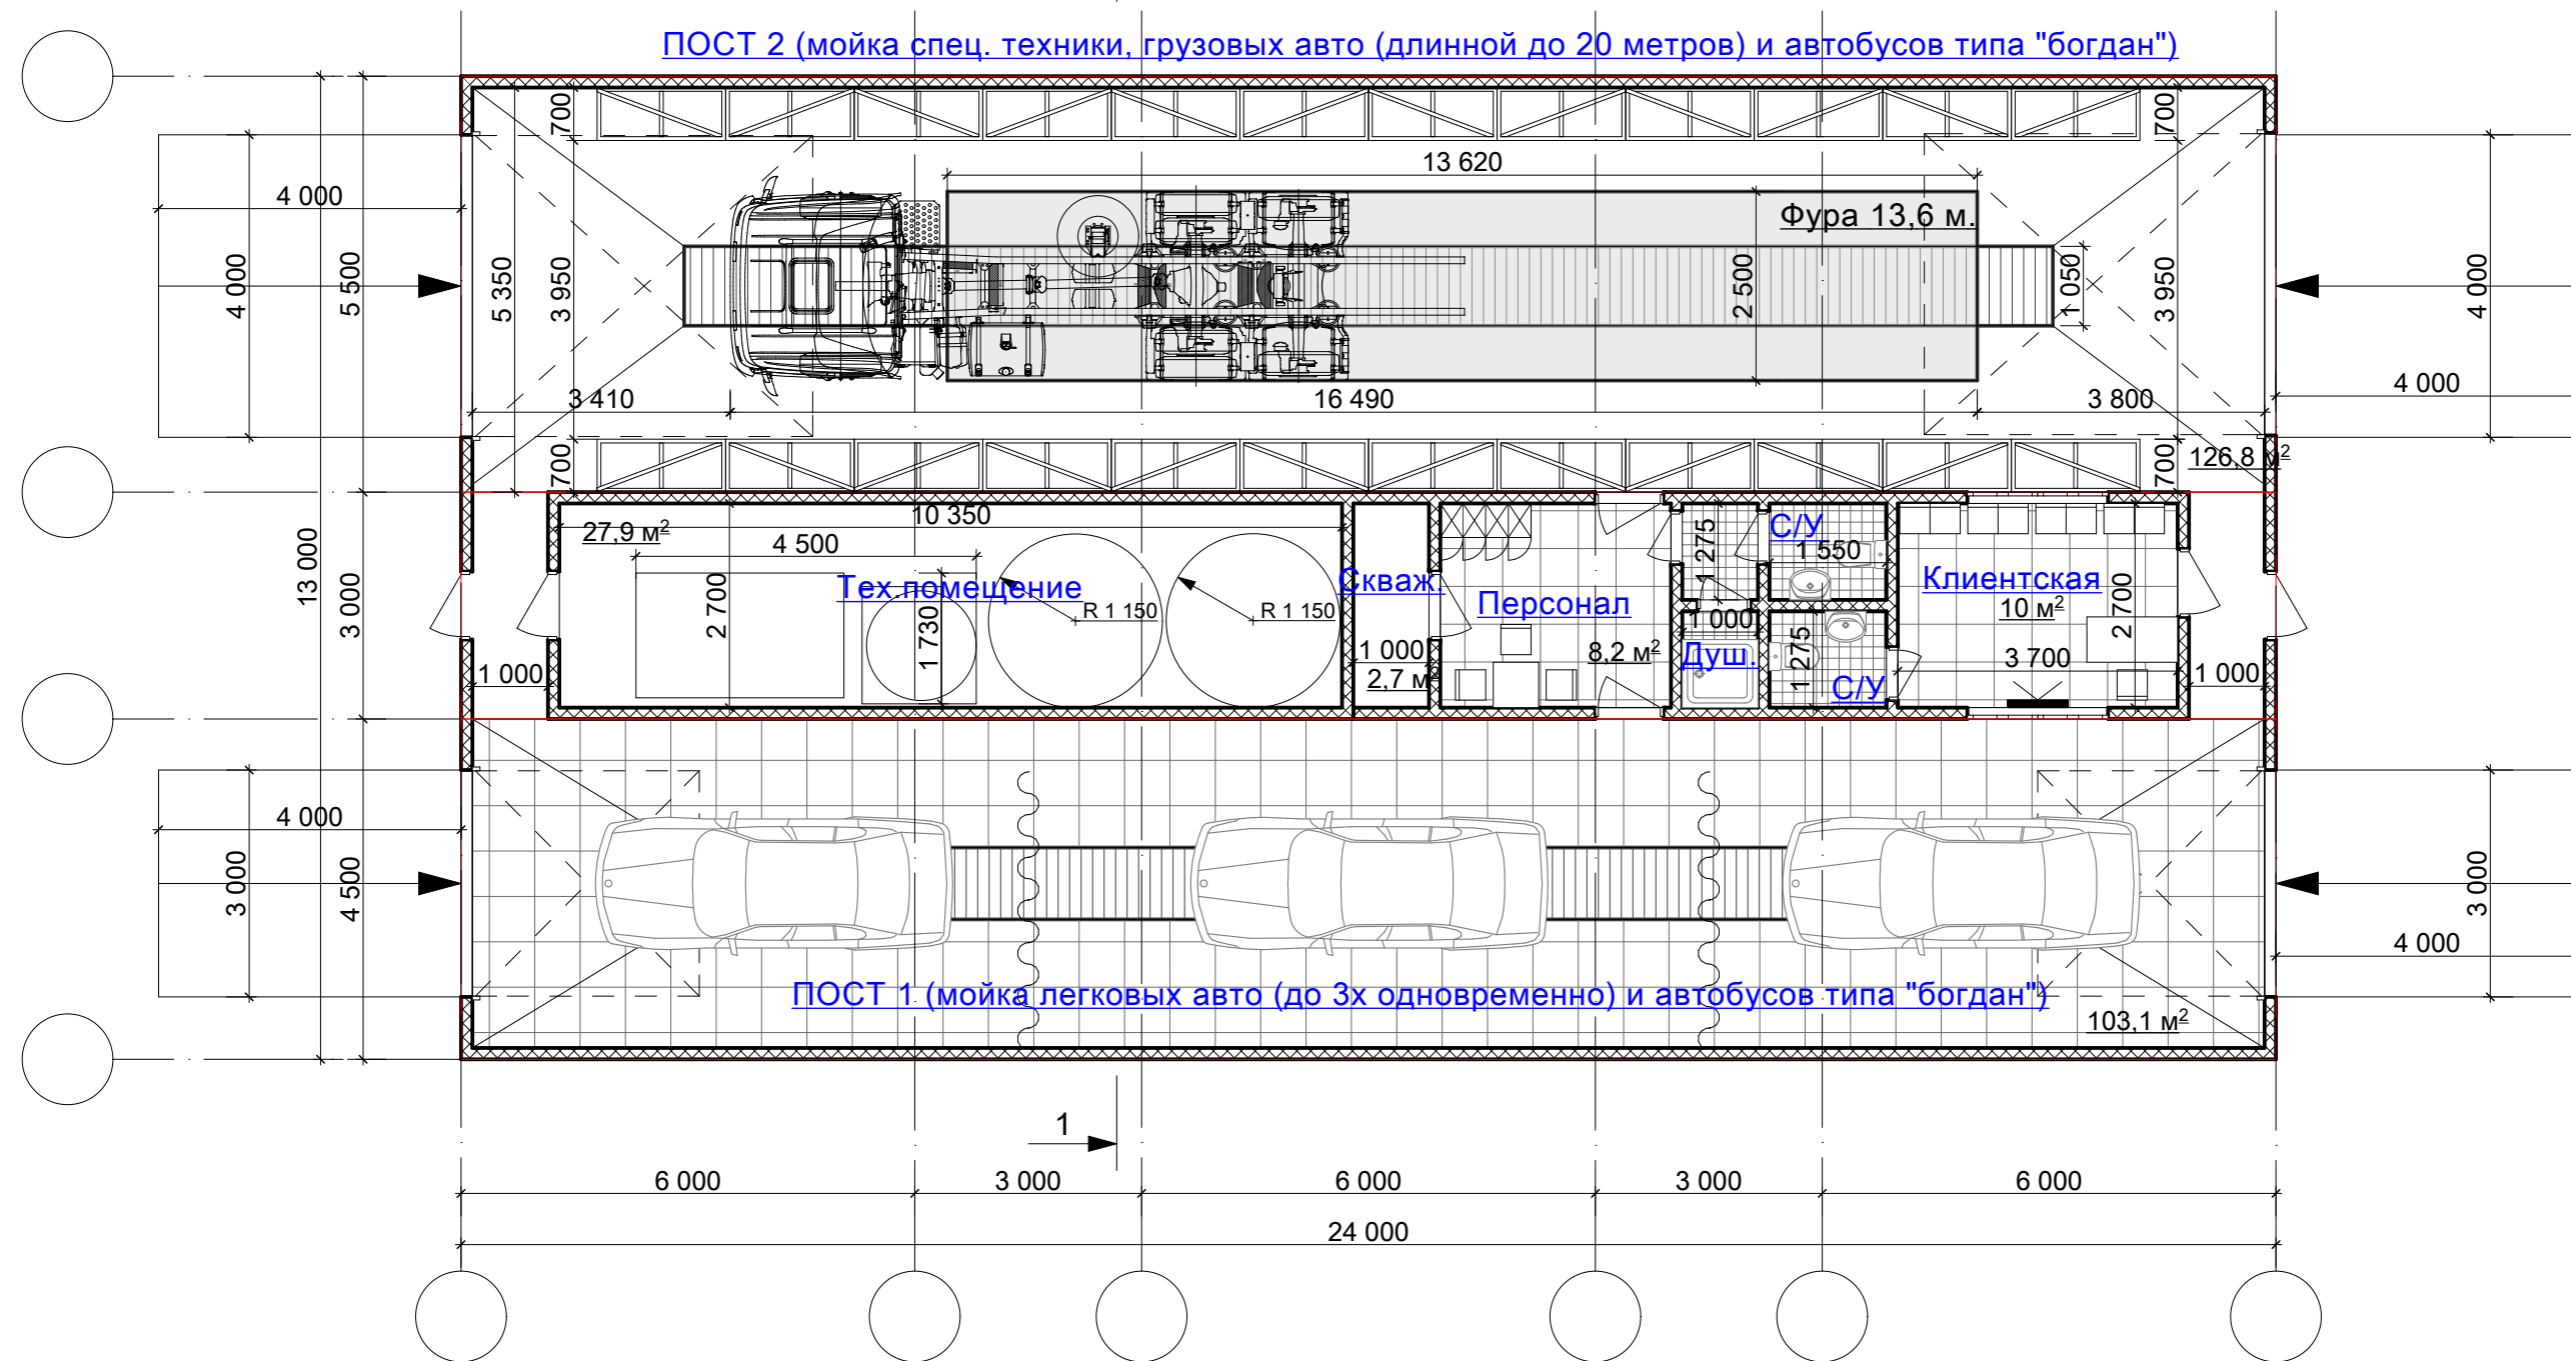

Автомойка 13 x 24 м.

План

Общая площадь 301,0 м²

Фасад

Разрез 1-1